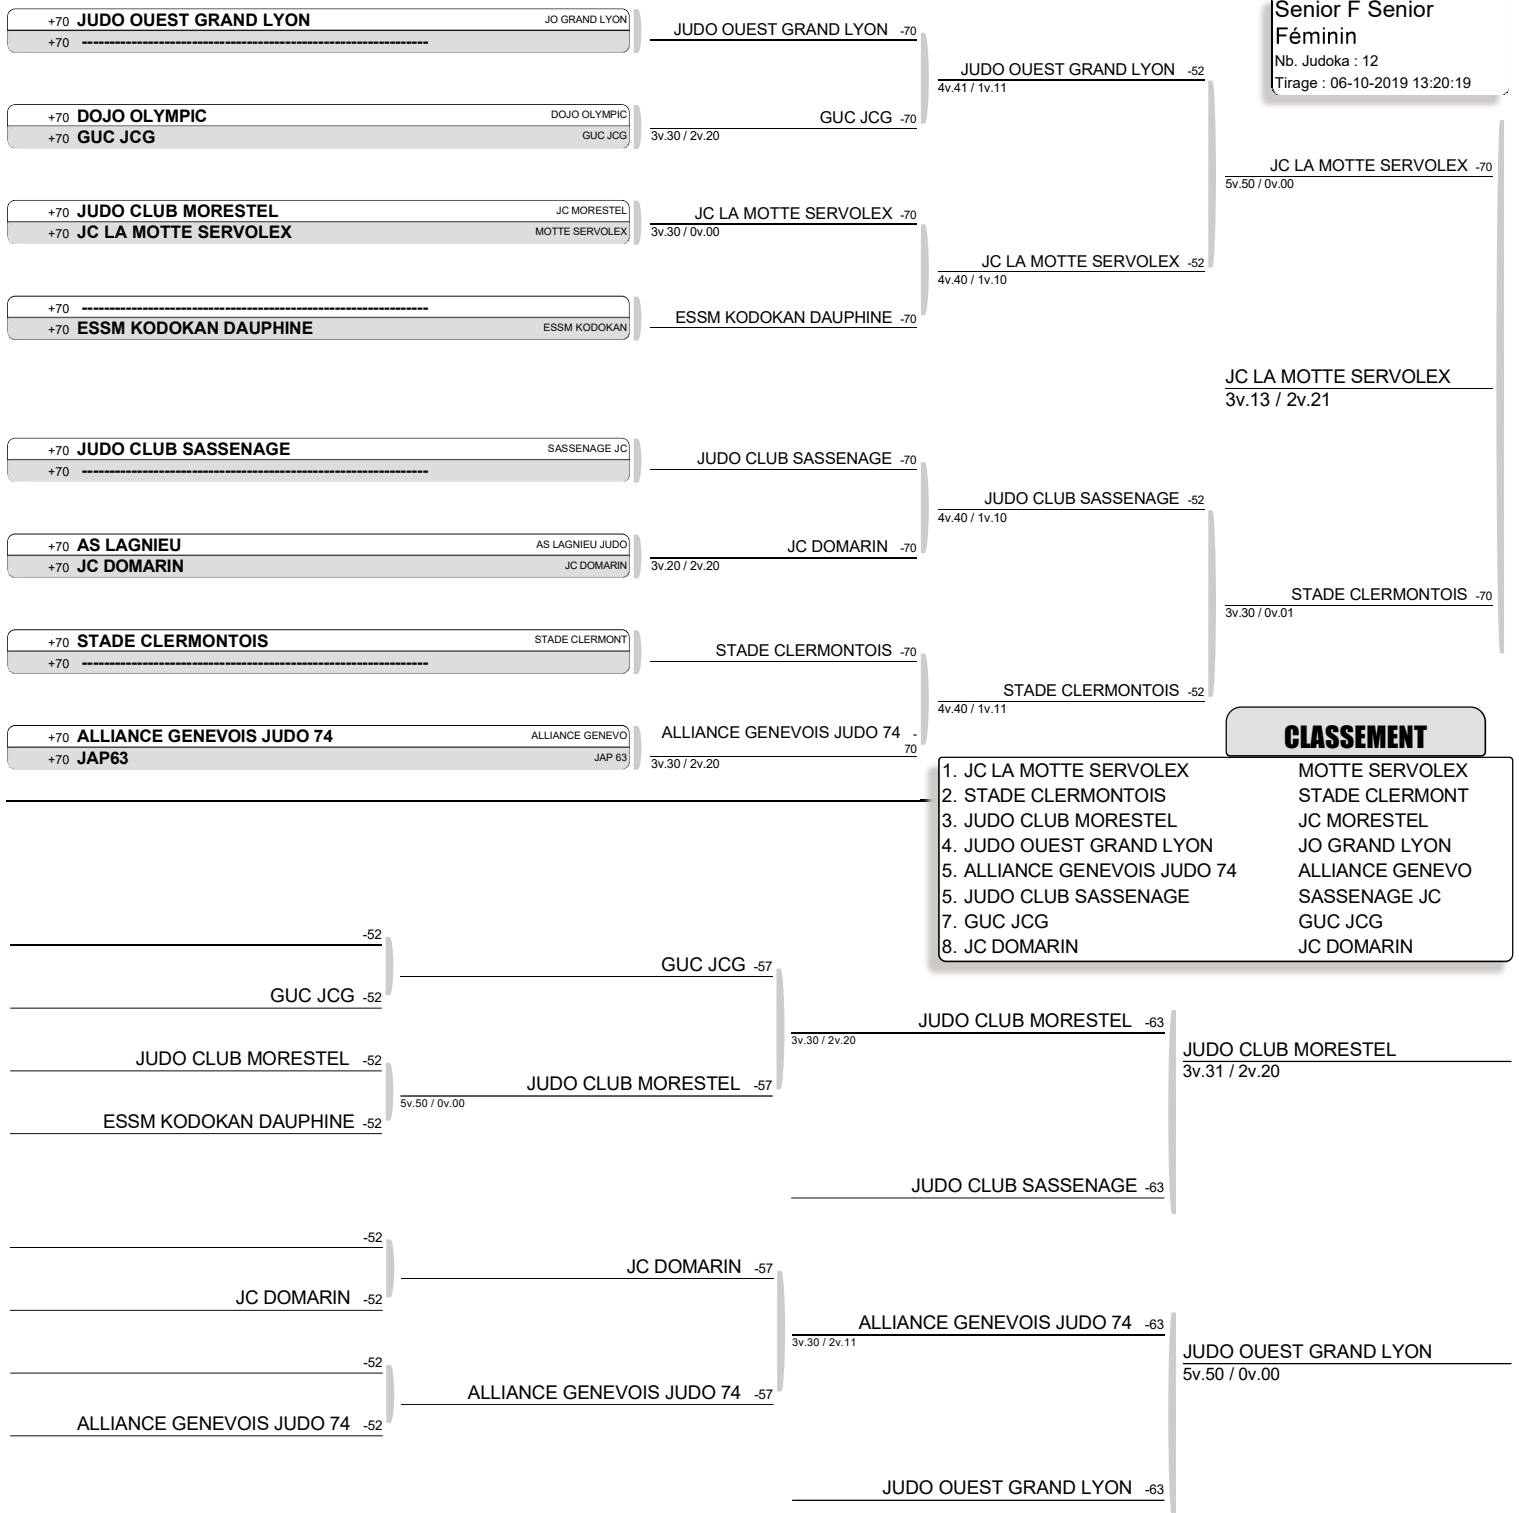

(AURA) CHP FRANCE EQUIPES SEN. 1° ET 2° DIV. MASC/FEM - LYON
TABLEAU (Le06-10-2019)

(AURA) CHP FRANCE EQUIPES SEN. 1° ET 2° DIV. MASC/FEM - LYON
TABLEAU (Le06-10-2019)

-73 ALLIANCE GENEVOIS JUDO 74	ALLIANCE GENEVOIS JUDO	ALLIANCE GENEVOIS JUDO 74 +90	ALLIANCE GENEVOIS JUDO 74 -90	Senior M Senior Masculin Nb. Judoka : 22 Tirage : 06-10-2019 10:05:20
-73 ESJV JUDO	ESJV JUDO +90	ESJV JUDO +90	4v.40 / 1v.10	
-73 JUDO CLUB LYON VILLEURBANNE	JUDO CLUB LYON VILLEURBANNE +90	JUDO CLUB LYON VILLEURBANNE +90	5v.50 / 0v.00	
-73 DOJO OLYMPIC 2	DOJO OLYMPIC 2 +90	DOJO OLYMPIC 2 +90	4v.40 / 1v.11	
-73 BOURG LES VALENCE	BOURG LES VALENCE +90	BOURG LES VALENCE +90	4v.40 / 1v.11	
-73 STADE CLERMONTOIS	STADE CLERMONT +90	JC LA MOTTE SERVOLEX 1 +90	4v.32 / 1v.11	
-73 JC LA MOTTE SERVOLEX 1	MOTTE SERVOLEX +90	JC LA MOTTE SERVOLEX 1 -90	4v.40 / 1v.10	
-73 JC DE PIERRE BENITE	JC PIERRE BENITE +90	JC LA MOTTE SERVOLEX 1 -90	4v.40 / 1v.10	
-73 S.O.GIVORS 1	ST. OLYM.GIVORS +90	JC LA MOTTE SERVOLEX 1 +90	4v.40 / 1v.01	
-73 DOJO ROMANAIS 1	DOJO ROMANAIS +90	DOJO ROMANAIS 1 -90	3v.21 / 2v.21	
-73 RHODIA VAISE	RHODIA VAISE +90	DOJO ROMANAIS 1 -90	3v.30 / 1v.10	JCEL
-73 GUC JCG	GUC JCG +90	GUC JCG +90	GUC JCG -90	JCEL 3v.30 / 2v.20
-73 ALE ESSM	ALE JUDO +90	JC PORTES LES VALENCE +90	4v.40 / 1v.01	CLASSEMENT 1. JCEL 2. JC LA MOTTE SERVOLEX 1 3. ALLIANCE GENEVOIS JUDO 74 4. STADE CLERMONTOIS 5. DOJO OLYMPIC 1 5. GUC JCG 7. S.O.GIVORS 2 8. ESJV JUDO JC EST LYONNAIS MOTTE SERVOLEX ALLIANCE GENEVO STADE CLERMONT DOJO OLYMPIC GUC JCG ST. OLYM.GIVORS ESJV JUDO
-73 JC PORTES LES VALENCE	PORTES LES VALENCE +90	JC PORTES LES VALENCE +90	3v.30 / 2v.11	
-73 JC DOMARIN	JC DOMARIN +90	DOJO ROMANAIS 2 +90	3v.31 / 2v.12	
-73 DOJO ROMANAIS 2	DOJO ROMANAIS +90	DOJO ROMANAIS 2 +90	3v.21 / 2v.10	
-73 DOJO OLYMPIC 1	DOJO OLYMPIC +90	DOJO OLYMPIC 1 -90	4v.40 / 1v.01	
-73 JCEL	JC EST LYONNAIS +90	JCEL +90	JCEL -90	
-73 FUJI YAMA JUDO CLUB	FUJI YAMA CLUB +90	FUJI YAMA JUDO CLUB +90	4v.40 / 1v.10	
-73 S.O.GIVORS 2	ST. OLYM.GIVORS +90	S.O.GIVORS 2 +90	4v.40 / 1v.11	
-73 ASPTT MOULINS JUDO	ASPTT MOULINS +90	JC LA MOTTE SERVOLEX 2 +90	3v.22 / 2v.21	
-73 JC LA MOTTE SERVOLEX 2	MOTTE SERVOLEX +90	JC LA MOTTE SERVOLEX 2 +90	4v.40 / 1v.10	