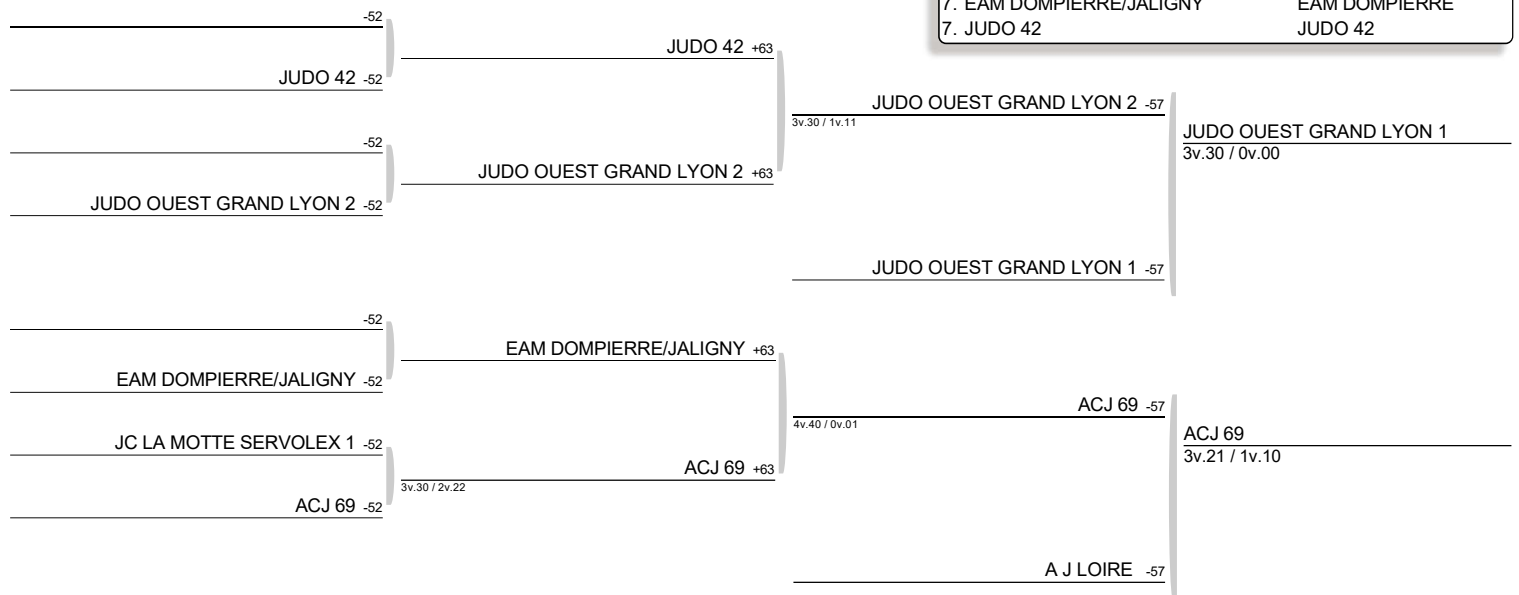

(AURA) CHPT DE FRANCE EQUIPES CADET CADETTES 2019 - lyon
TABLEAU (Le05-10-2019)

Cadet F Cadet
Féminin
Nb. Judoka : 13
Tirage : 05-10-2019 13:29:12

CLASSEMENT

- | | |
|----------------------------|----------------|
| 1. STADE CLERMONTOIS | STADE CLERMONT |
| 2. GUC JCG | GUC JCG |
| 3. ACJ 69 | ACJ69 |
| 3. JUDO OUEST GRAND LYON 1 | JO GRAND LYON |
| 5. A J LOIRE | ASS JUDO LOIRE |
| 6. JUDO OUEST GRAND LYON 2 | JO GRAND LYON |
| 7. EAM DOMPIERRE/JALIGNY | EAM DOMPIERRE |
| 7. JUDO 42 | JUDO 42 |