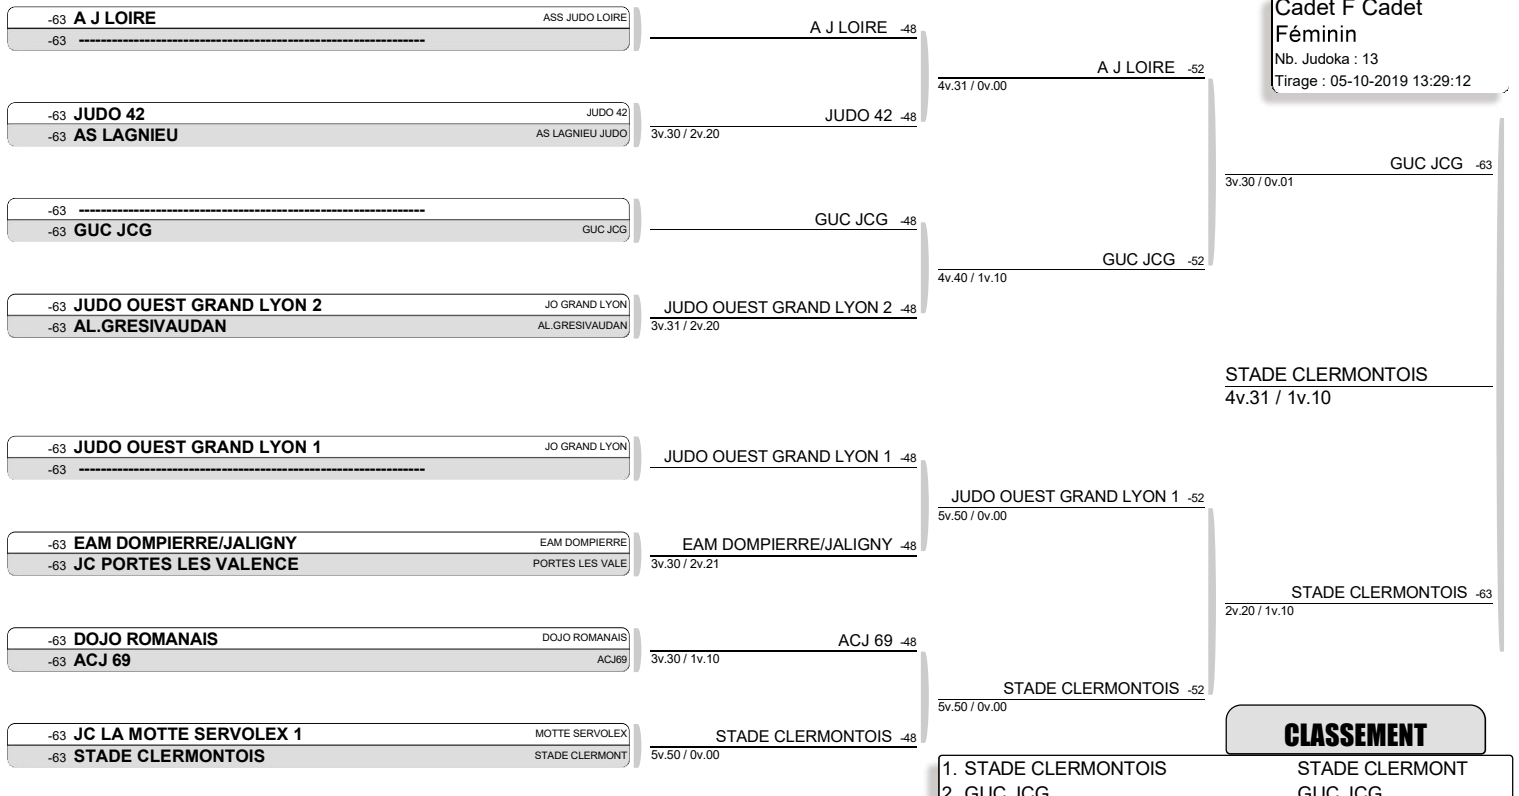

(AURA) CHPT DE FRANCE EQUIPES CADET CADETTES 2019 - lyon
TABLEAU (Le05-10-2019)

Cadet F Cadet
Féminin
Nb. Judoka : 13
Tirage : 05-10-2019 13:29:12

CLASSEMENT

- | | |
|----------------------------|----------------|
| 1. STADE CLERMONTOIS | STADE CLERMONT |
| 2. GUC JCG | GUC JCG |
| 3. ACJ 69 | ACJ69 |
| 3. JUDO OUEST GRAND LYON 1 | JO GRAND LYON |
| 5. A J LOIRE | ASS JUDO LOIRE |
| 6. JUDO OUEST GRAND LYON 2 | JO GRAND LYON |
| 7. EAM DOMPIERRE/JALIGNY | EAM DOMPIERRE |
| 7. JUDO 42 | JUDO 42 |