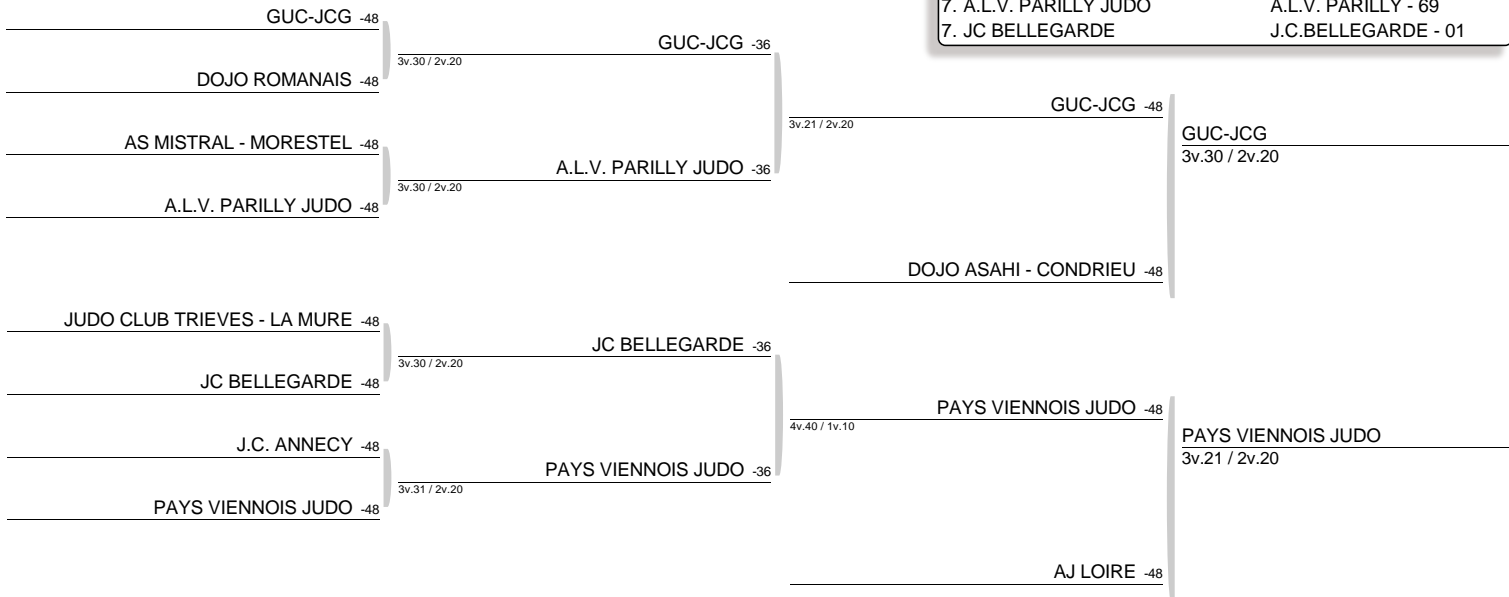

**COUPE REGIONAL EQUIPES MINIMES AURA - veauche
TABLEAU (Le11-05-2019)**

**Minime F Minime
Féminin**

Nb. Judoka : 14
Tirage : 11-05-2019 14:38:15

CLASSEMENT

- | | |
|--------------------------|----------------------|
| 1. JUDO OUEST GRAND LYON | JO GRAND LYON - 69 |
| 2. ACJ 69 - EJT MONTAGNY | 73 |
| 3. GUC-JCG | GUC JCG - 38 |
| 3. PAYS VIENNOIS JUDO | PAYS VIENNOIS J - 38 |
| 5. AJ LOIRE | DA |
| 5. DOJO ASAHI - CONDRIEU | DOJO ANSHIN - 69 |
| 7. A.L.V. PARILLY JUDO | A.L.V. PARILLY - 69 |
| 7. JC BELLEGARDE | J.C.BELLEGARDE - 01 |