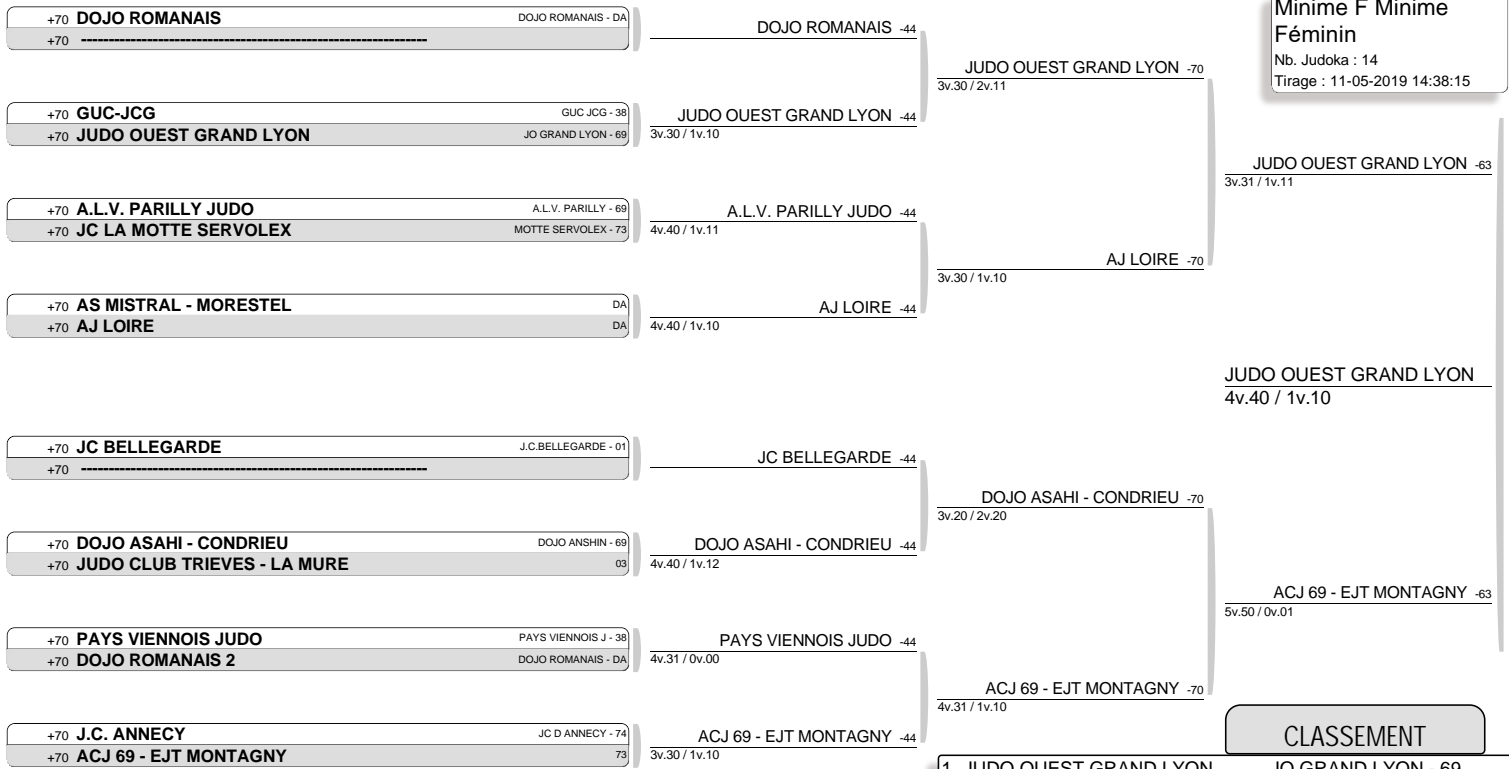

**COUPE REGIONAL EQUIPES MINIMES AURA - veauche
TABLEAU (Le11-05-2019)**

**Minime F Minime
Féminin**

Nb. Judoka : 14
Tirage : 11-05-2019 14:38:15

CLASSEMENT

- | | |
|--------------------------|----------------------|
| 1. JUDO OUEST GRAND LYON | JO GRAND LYON - 69 |
| 2. ACJ 69 - EJT MONTAGNY | 73 |
| 3. GUC-JCG | GUC JCG - 38 |
| 3. PAYS VIENNOIS JUDO | PAYS VIENNOIS J - 38 |
| 5. AJ LOIRE | DA |
| 5. DOJO ASAHI - CONDRIEU | DOJO ANSHIN - 69 |
| 7. A.L.V. PARILLY JUDO | A.L.V. PARILLY - 69 |
| 7. JC BELLEGARDE | J.C.BELLEGARDE - 01 |