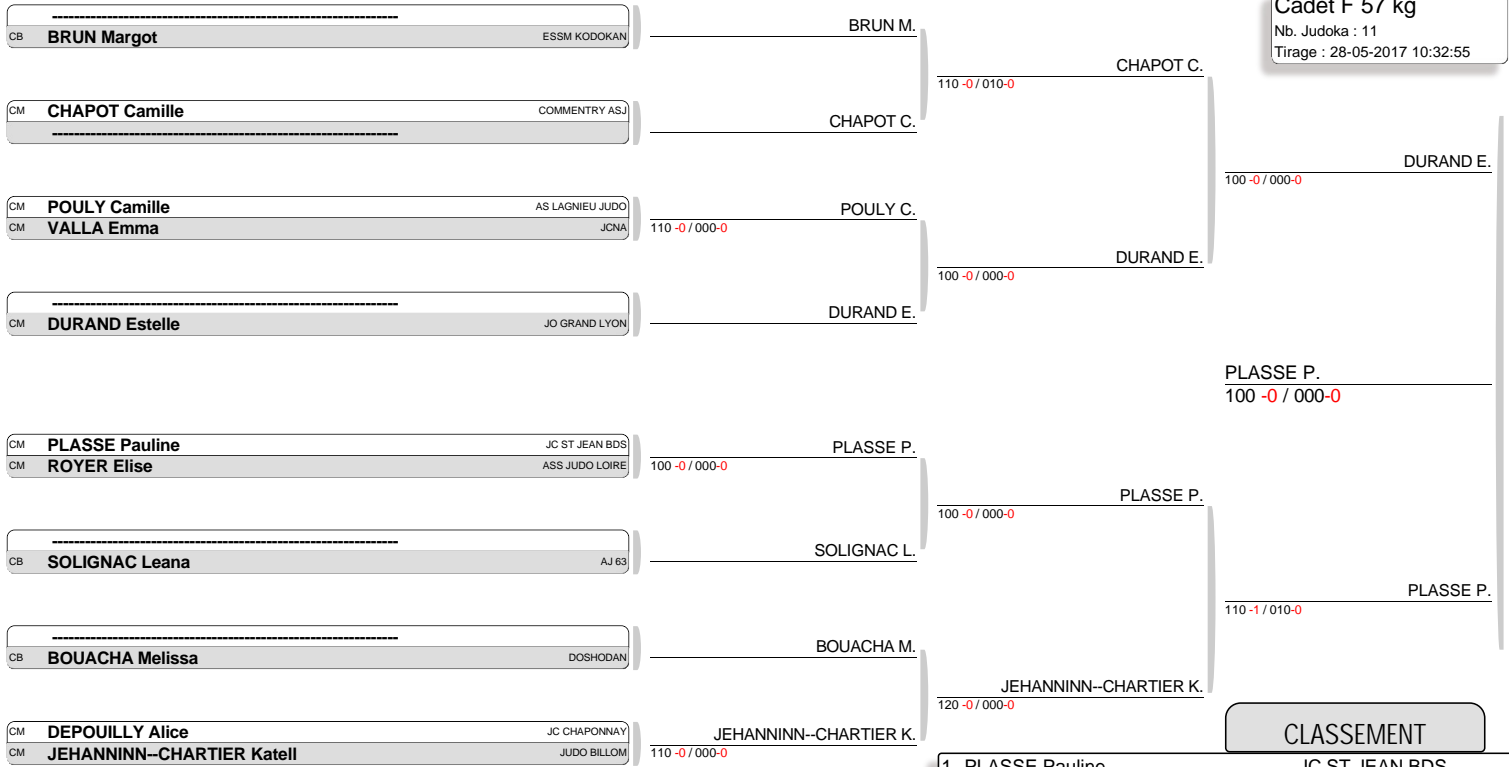

DEMI FINALE SENIORS / CRITERIUM CADETS AURA - RUMILLY
TABLEAU (Le28-05-2017)

Cadet F 57 kg
Nb. Judoka : 11
Tirage : 28-05-2017 10:32:55