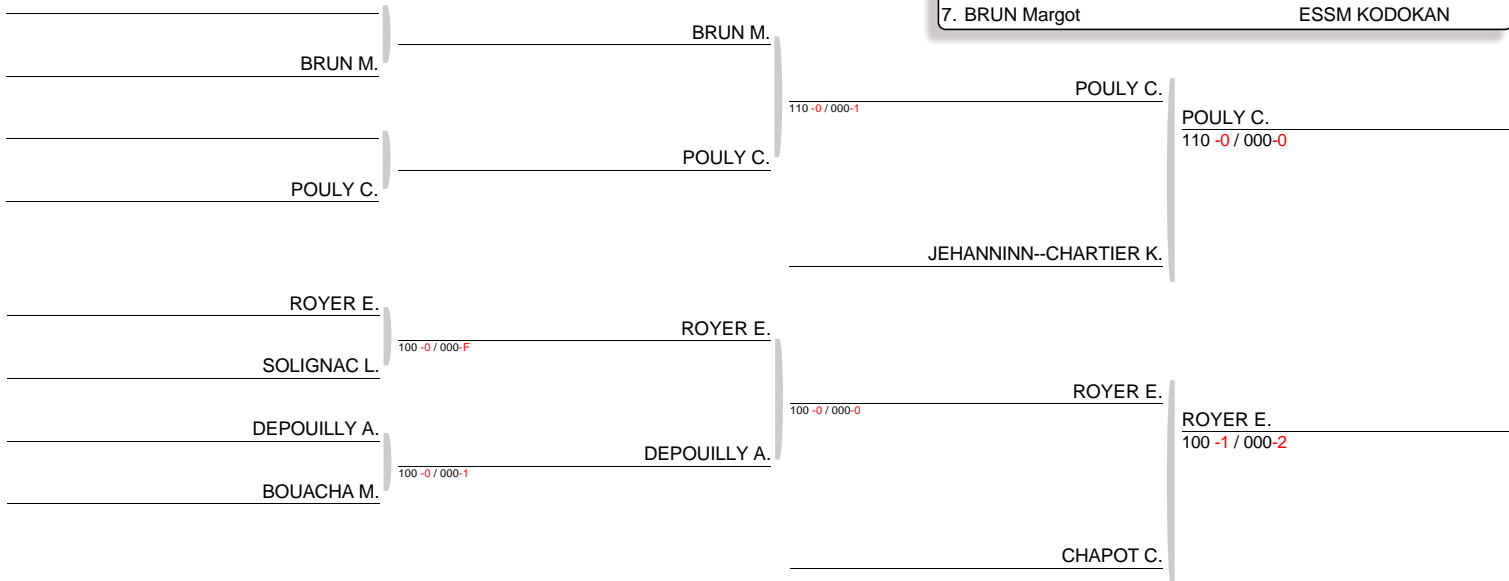

CLASSEMENT

1. PLASSE Pauline	JC ST JEAN BDS
2. DURAND Estelle	JO GRAND LYON
3. ROYER Elise	ASS JUDO LOIRE
3. POULY Camille	AS LAGNIEU JUDO
5. CHAPOT Camille	COMMENTRY ASJ
5. JEHANNINN-CHARTIER Katell	JUDO BILLOM
7. DEPOUILLY Alice	JC CHAPONNAY
7. BRUN Margot	ESSM KODOKAN