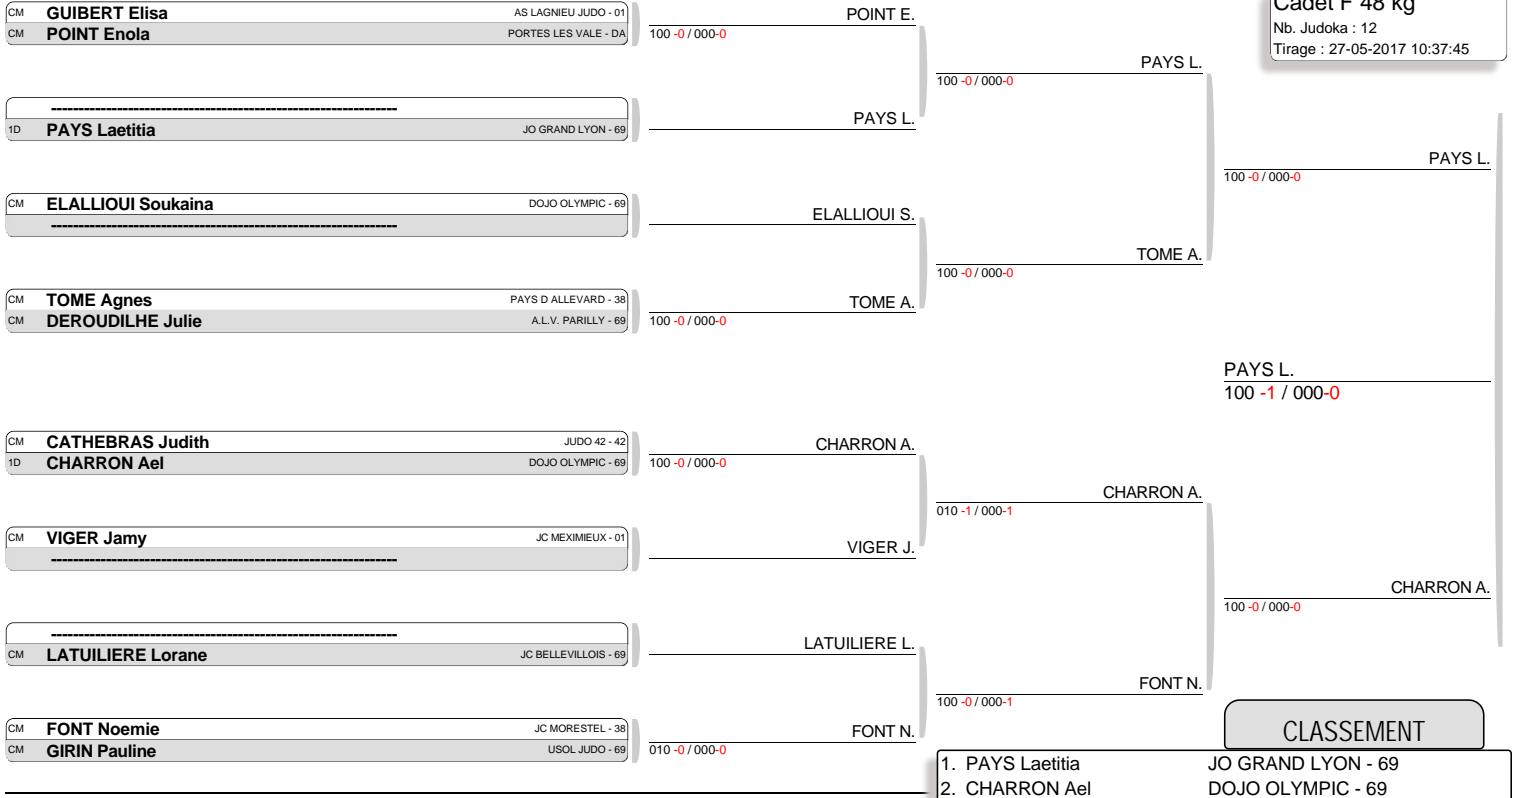

**COUPE AURA IND CADETS CADETTES - RUMILLY
TABLEAU (Le27-05-2017)**

Cadet F 48 kg
Nb. Judoka : 12
Tirage : 27-05-2017 10:37:45