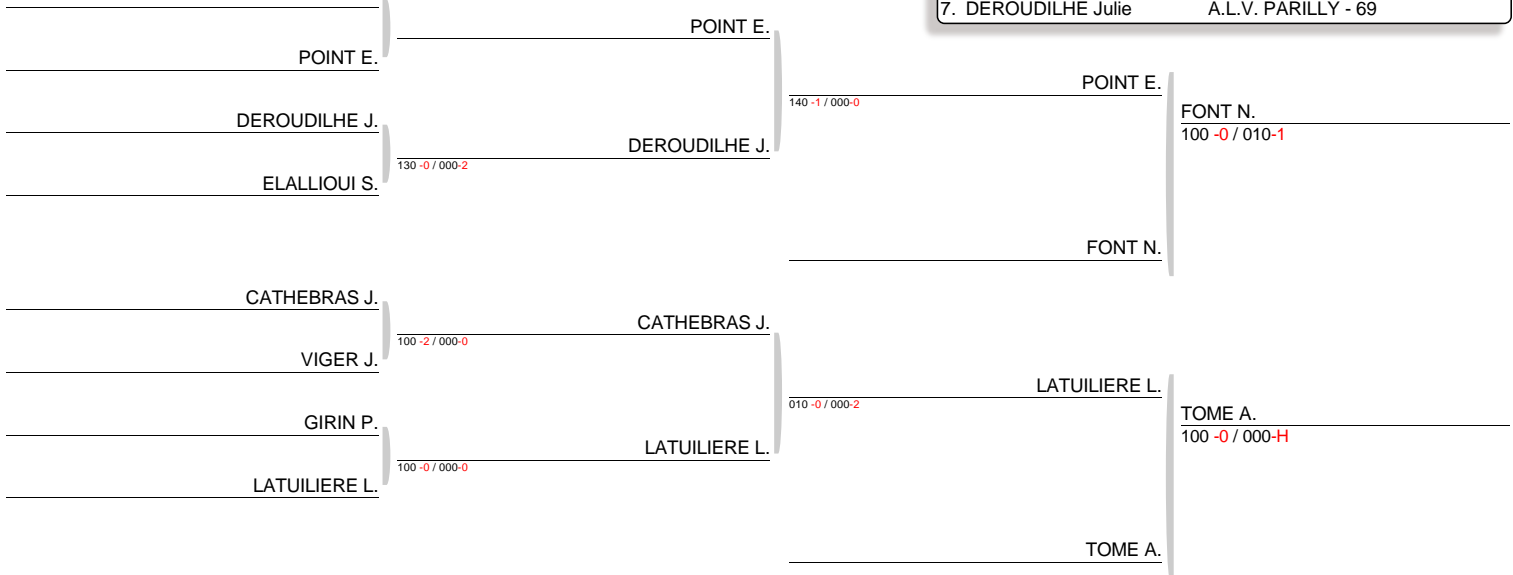

CLASSEMENT

1. PAYS Laetitia	JO GRAND LYON - 69
2. CHARRON Ael	DOJO OLYMPIC - 69
3. TOME Agnes	PAYS D ALLEVARD - 38
3. FONT Noemie	JC MORESTEL - 38
5. LATUILIERE Lorane	JC BELLEVILLOIS - 69
5. POINT Enola	PORTES LES VALE - DA
7. CATHEBRAS Judith	JUDO 42 - 42
7. DEROUDILHE Julie	A.L.V. PARILLY - 69